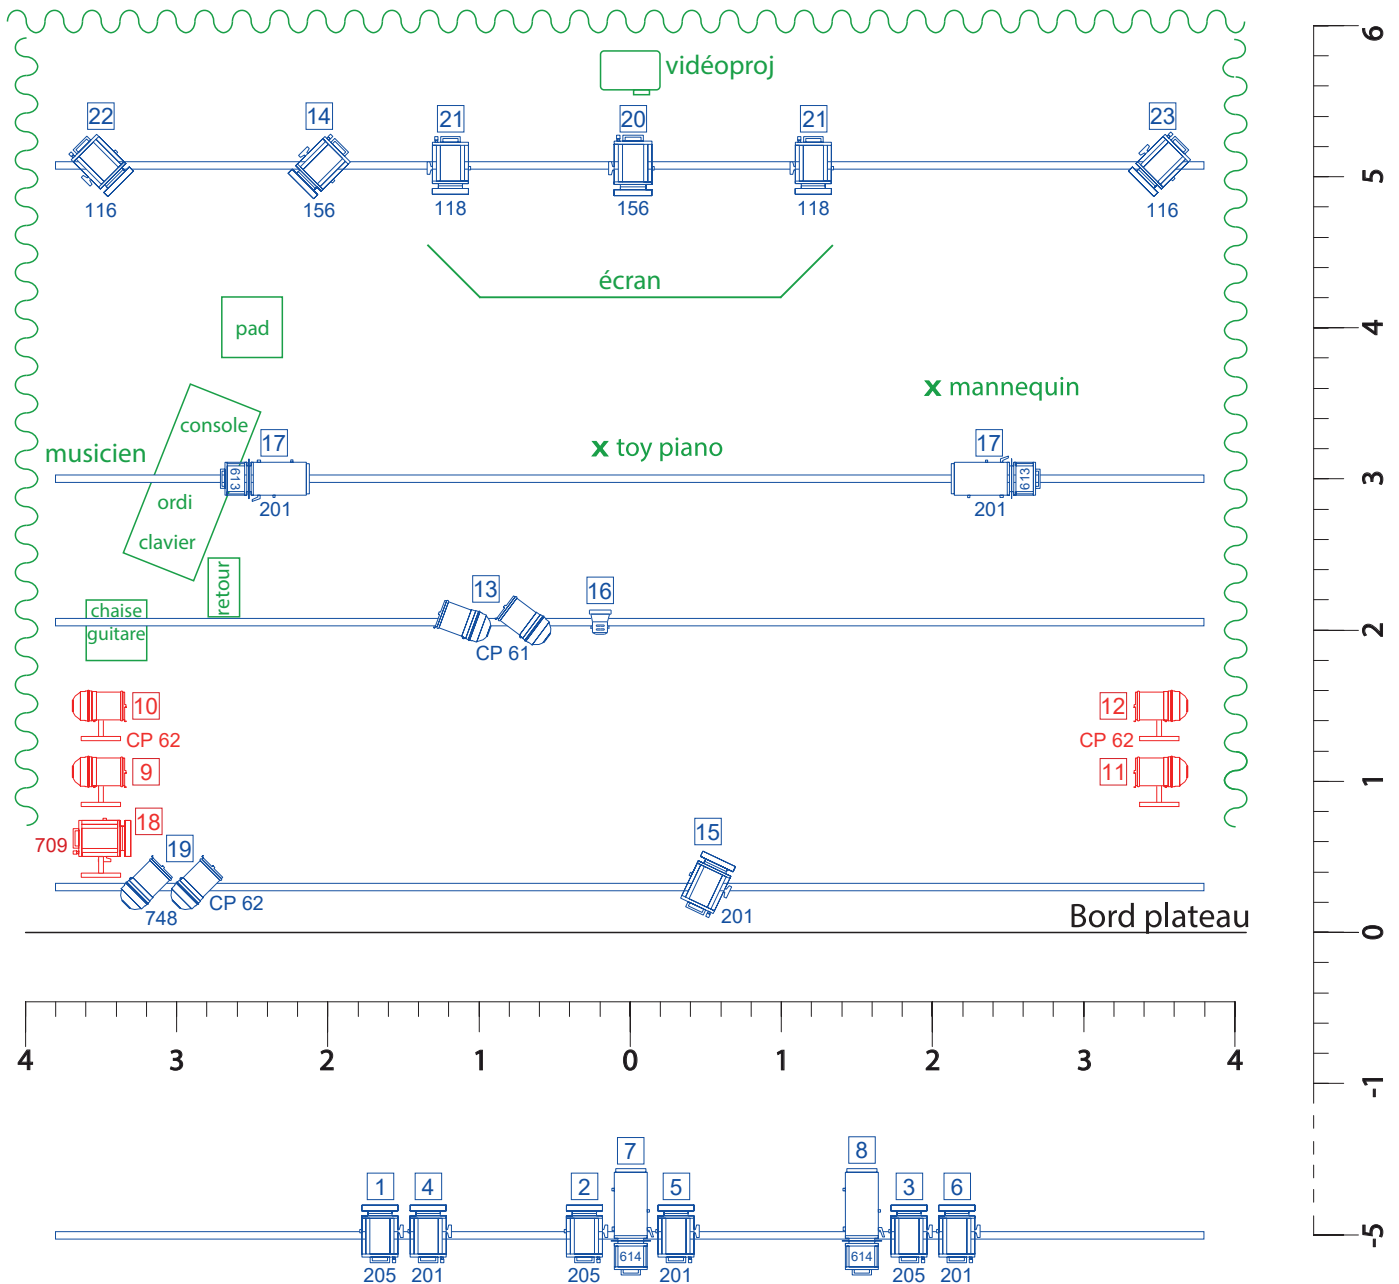

Contact technique :

Damien Leclerc : 06 28 05 61 73 – leclerc.damien@yahoo.fr

Distribution :

Fleur Duverney-Prêt : comédienne, danseuse

Stephane Mandine : comédien, musicien

Aire de jeu :

8m ouverture x 6m profondeur

Pendrillonage à l'allemande

Scénographie :

1 écran au lointain centre avec décor carton

1 vidéoprojecteur au lointain centre, 1,5m de recul minimum par rapport à l'écran

Installation son (1 contrôleur, 1 clavier, 1 ordinateur + carte son) : face jardin

Prévoir une chaise noir (ne grinçant pas) pour le musicien / comédien svp

1 mannequin + 1 toy piano

Lumière :

24 gradas de 2kW

1 console à mémoire type Avab Presto en régie

Son :

Envois depuis 1 ordinateur, 1 clavier et 1 contrôleur, tout au plateau

Plan feu :

- | | | |
|---|------------------------------------|--|
|  | - 2 découpes type RJ 614 | GÉLATINES : |
|  | - 2 découpes type RJ 613 | |
|  | - 14 Fresnel 1kW ou PC + Rosco 119 | - découpes : 2 x 201 |
|  | - 8 PAR 64 dont 6 CP62 et 2 CP61 | - PC : 4 x 201, 3 x 205, 2 x 118,
2 x 156, 2 x 116, 1 x 709 |
|  | - 1 F1 | - PAR : 2 x 748 |
| | | 23 circuits 2kW + salle |